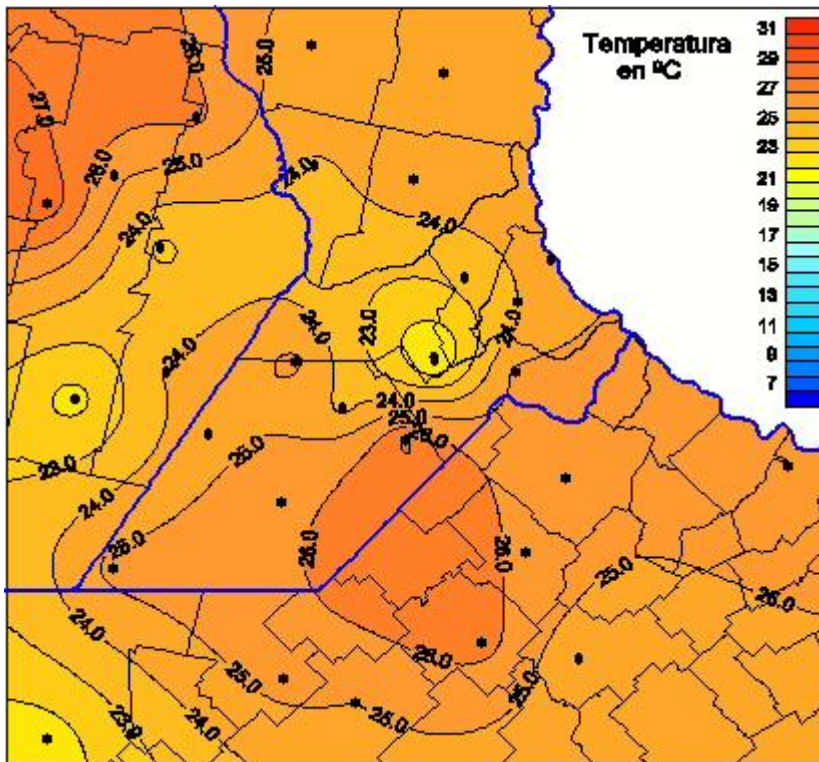

## Temperaturas Medias

Mapa de temperaturas medias de las las últimas 72 horas.  
(Desde las 8:00AM hasta las 8:00AM). Se actualiza a las 10:00hs.