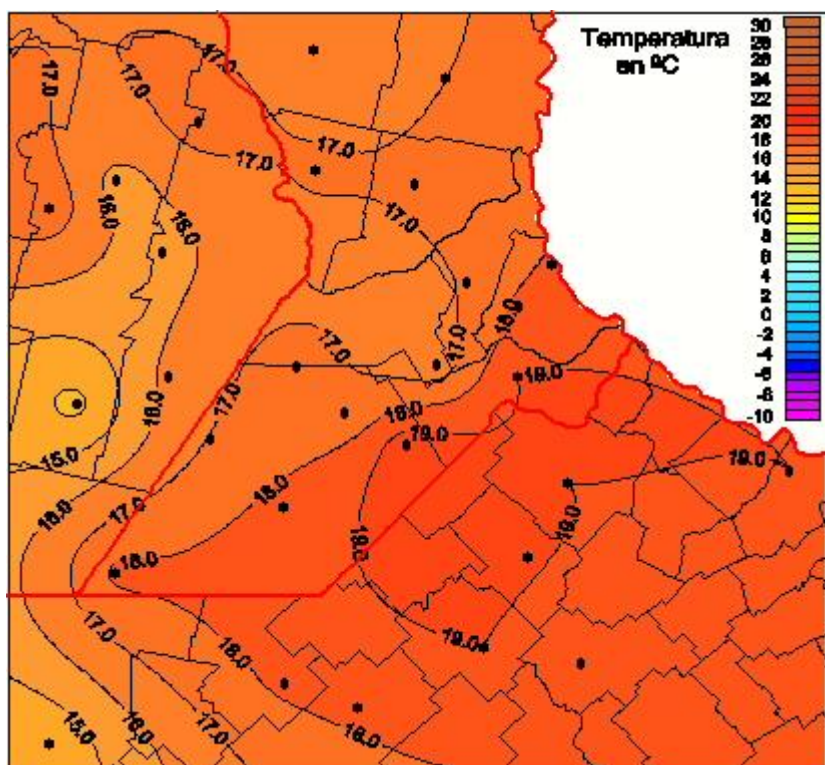

Temperaturas Mínimas

Mapa de temperaturas mínimas de las las últimas 72 horas.
(Desde las 8:00AM hasta las 8:00AM). Se actualiza a las 10:00hs.