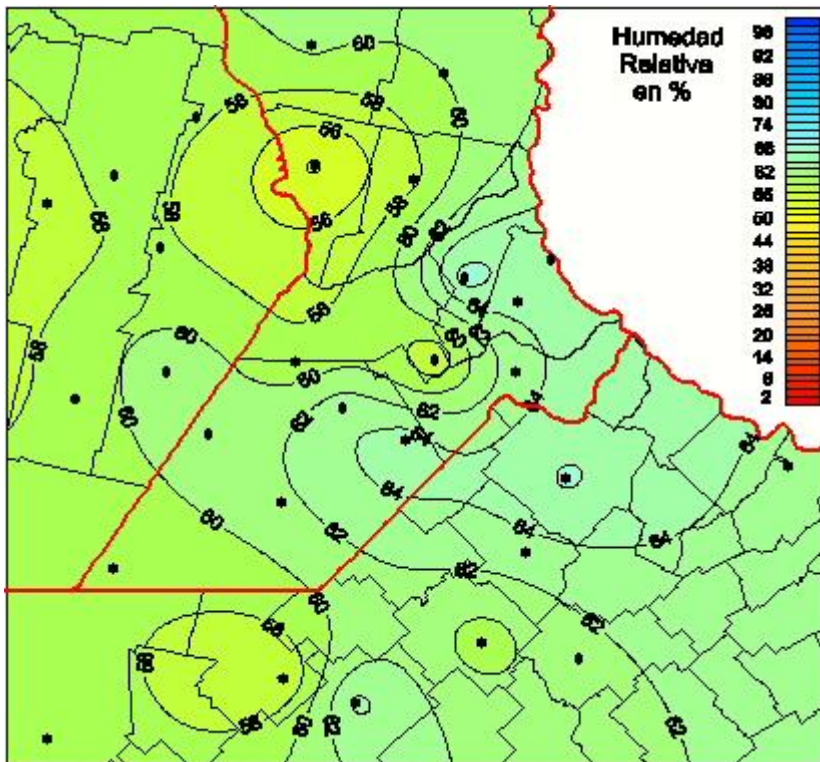

## Humedad Relativa

Mapa de humedad relativa de las las últimas 72 horas.  
(Desde las 8:00AM hasta las 8:00AM). Se actualiza a las 10:00hs.