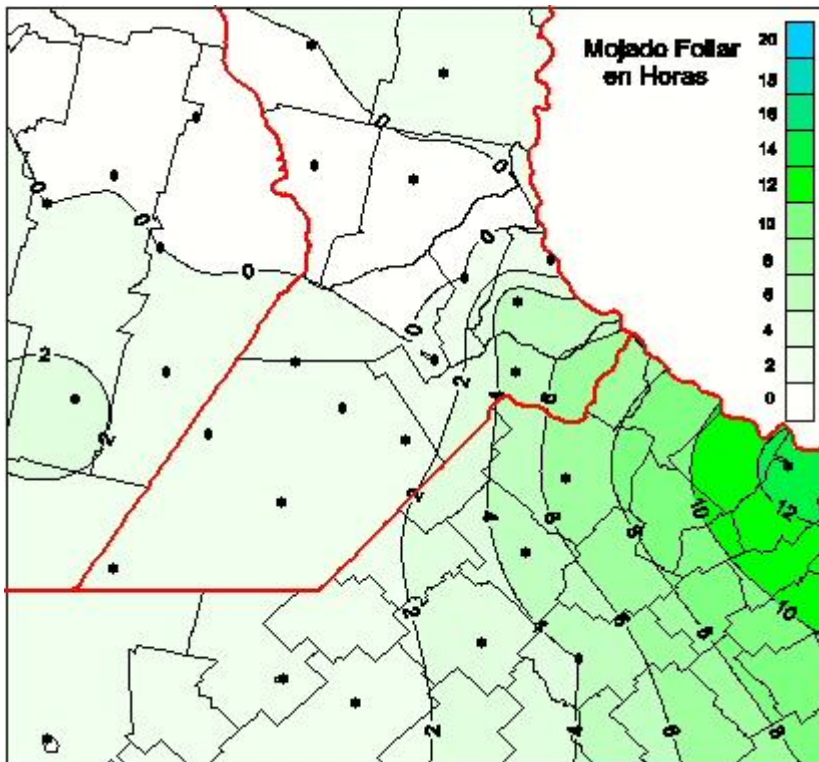

Humedad de Hoja

Mapa de humedad de hoja de las las últimas 72 horas.
(Desde las 8:00AM hasta las 8:00AM). Se actualiza a las 10:00hs.