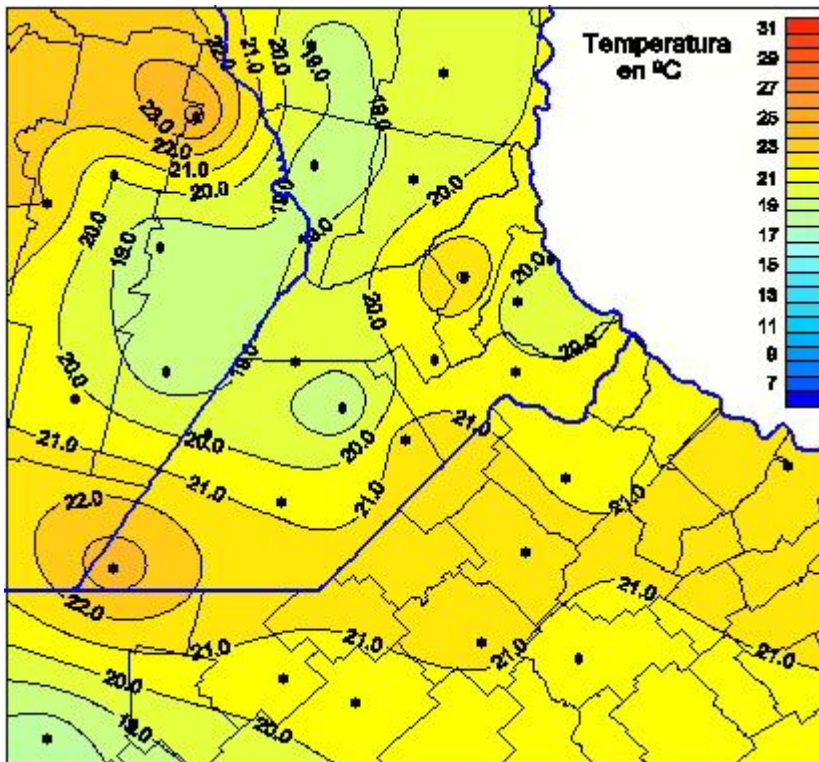

Temperaturas Medias

Mapa de temperaturas medias de las las últimas 24 horas.
(Desde las 8:00AM hasta las 8:00AM). Se actualiza a las 10:00hs.