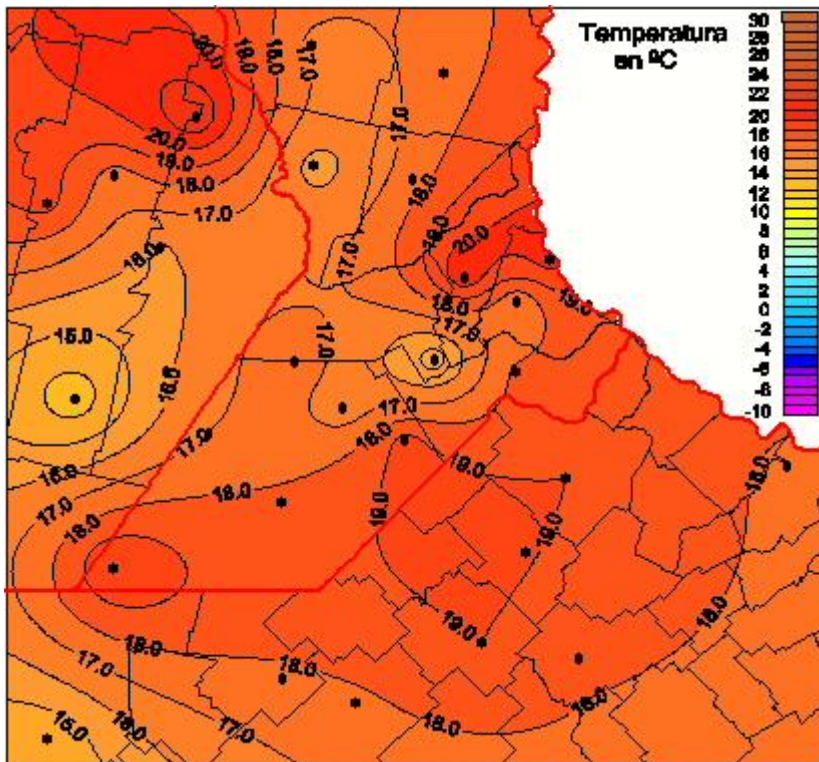

Temperaturas Mínimas

Mapa de temperaturas mínimas de las las últimas 24 horas.
(Desde las 8:00AM hasta las 8:00AM). Se actualiza a las 10:00hs.