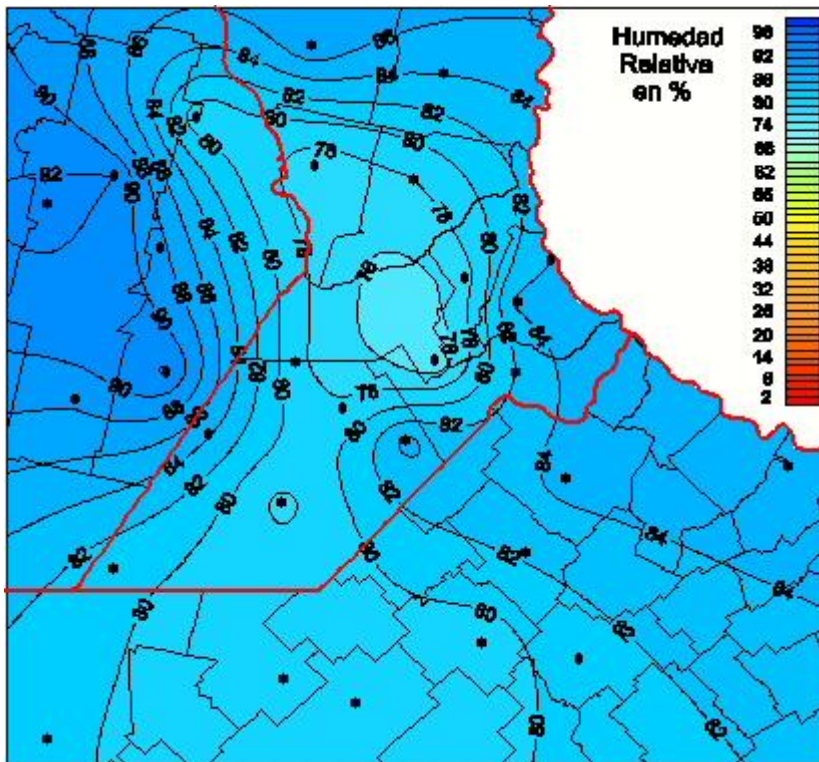

## Humedad Relativa

Mapa de humedad relativa de las las últimas 24 horas.  
(Desde las 8:00AM hasta las 8:00AM). Se actualiza a las 10:00hs.