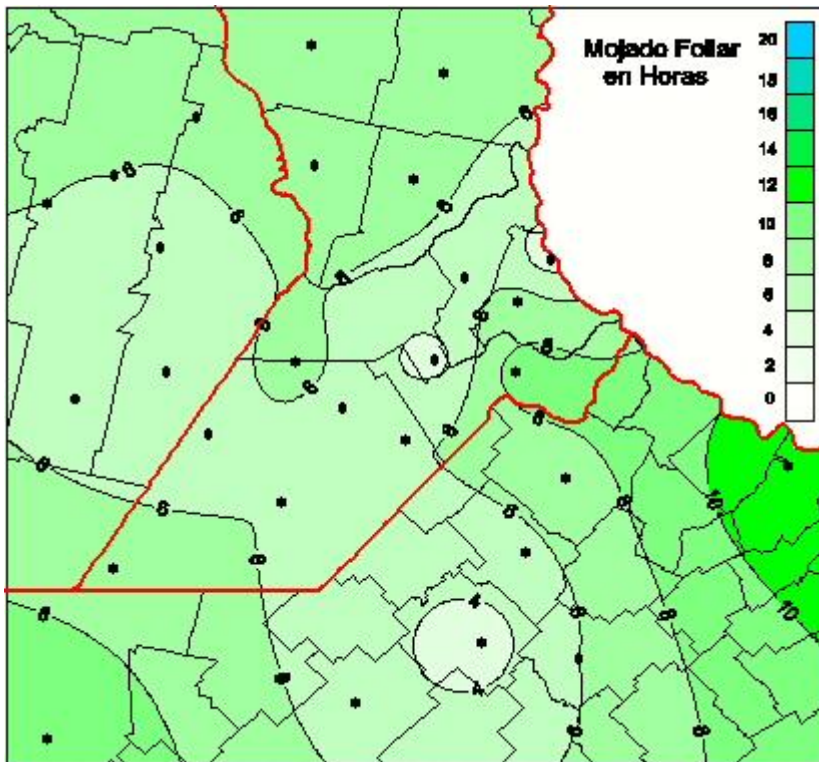

Humedad de Hoja

Mapa de humedad de hoja de las las últimas 24 horas.
(Desde las 8:00AM hasta las 8:00AM). Se actualiza a las 10:00hs.