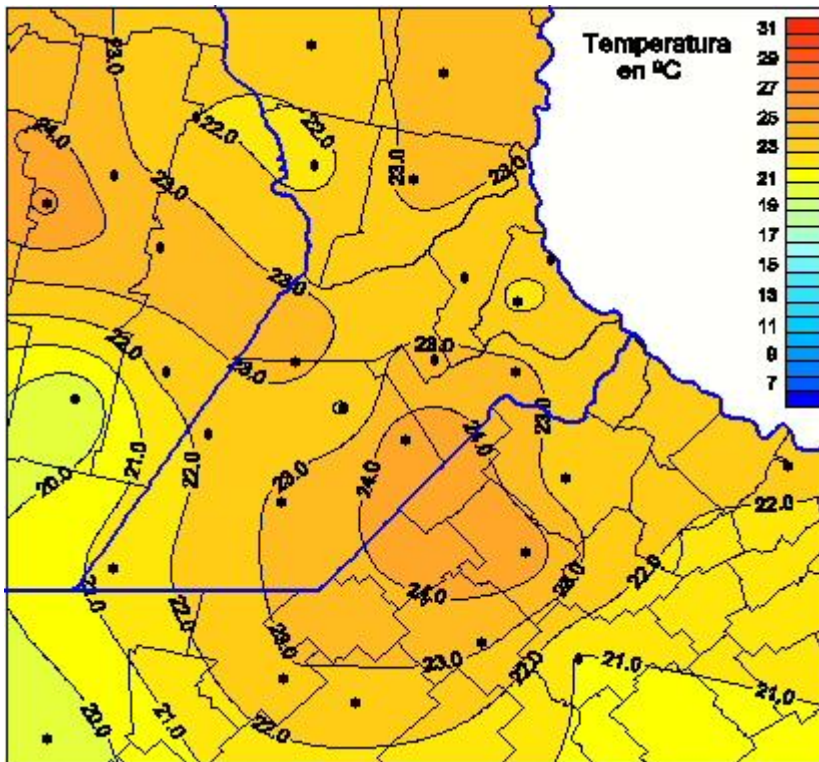

Temperaturas Medias

Mapa de temperaturas medias de las las últimas 24 horas.
(Desde las 8:00AM hasta las 8:00AM). Se actualiza a las 10:00hs.