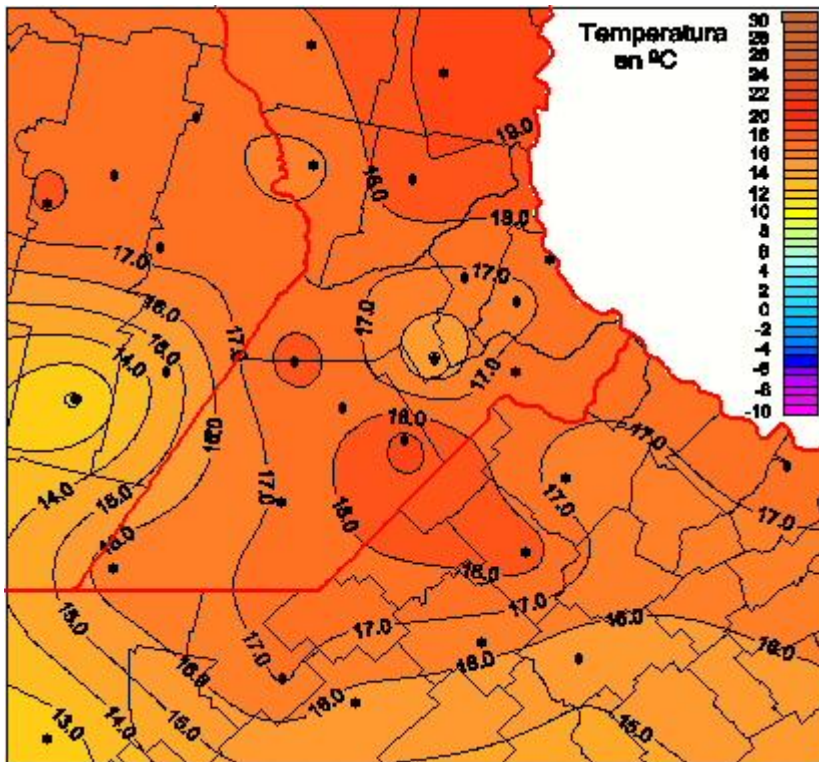

Temperaturas Mínimas

Mapa de temperaturas mínimas de las las últimas 24 horas.
(Desde las 8:00AM hasta las 8:00AM). Se actualiza a las 10:00hs.

BOLSA
DE COMERCIO
DE ROSARIO

www.facebook.com/BCROficial

twitter.com/bcrprensa