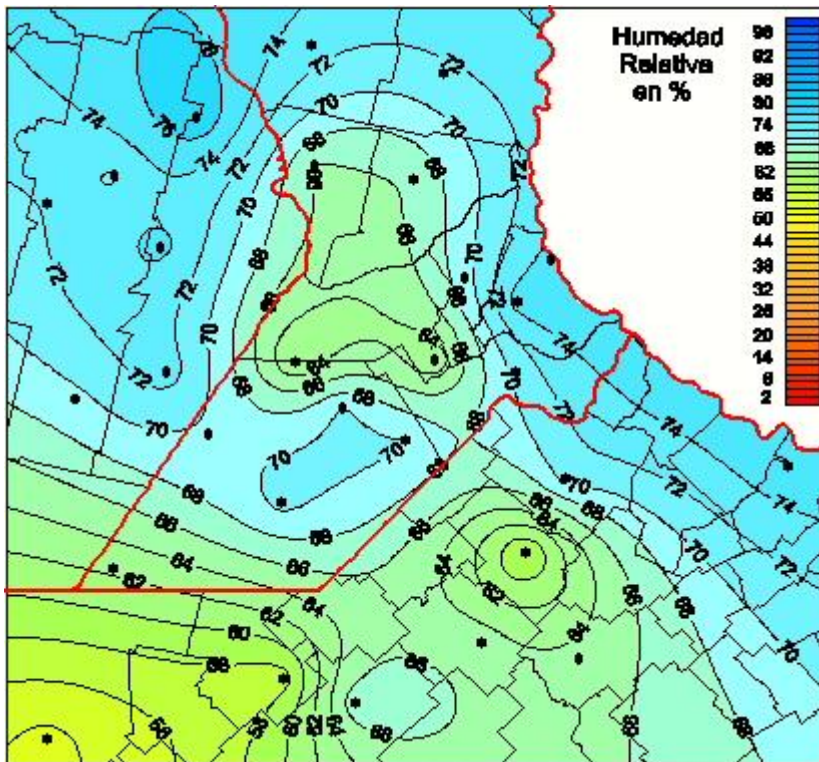

Humedad Relativa

Mapa de humedad relativa de las las últimas 24 horas.
(Desde las 8:00AM hasta las 8:00AM). Se actualiza a las 10:00hs.