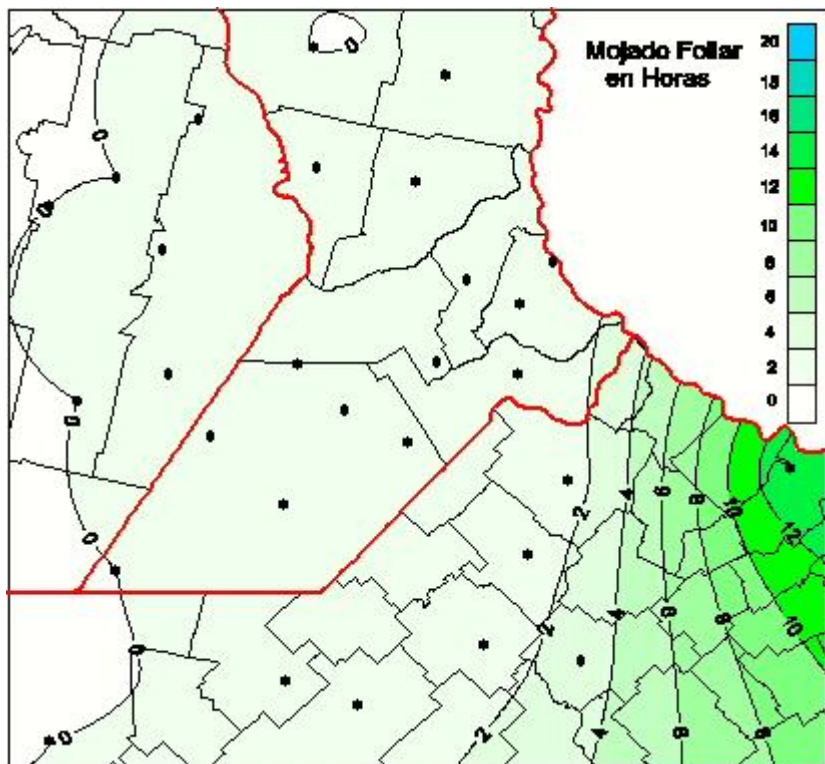

Humedad de Hoja

Mapa de humedad de hoja de las las últimas 24 horas.
(Desde las 8:00AM hasta las 8:00AM). Se actualiza a las 10:00hs.