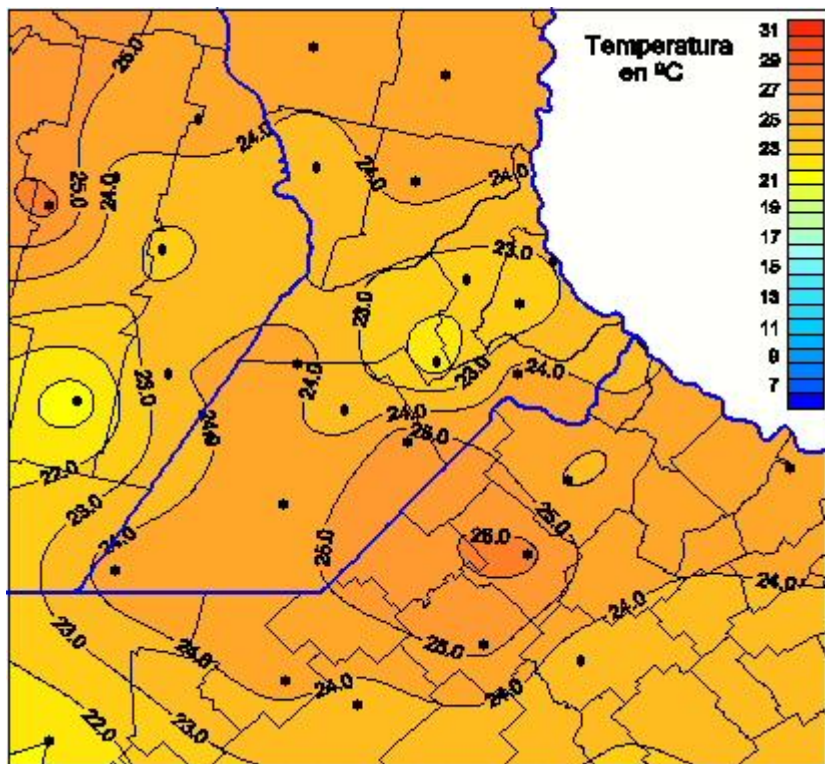

Temperaturas Medias

Mapa de temperaturas medias de las las últimas 24 horas.
(Desde las 8:00AM hasta las 8:00AM). Se actualiza a las 10:00hs.