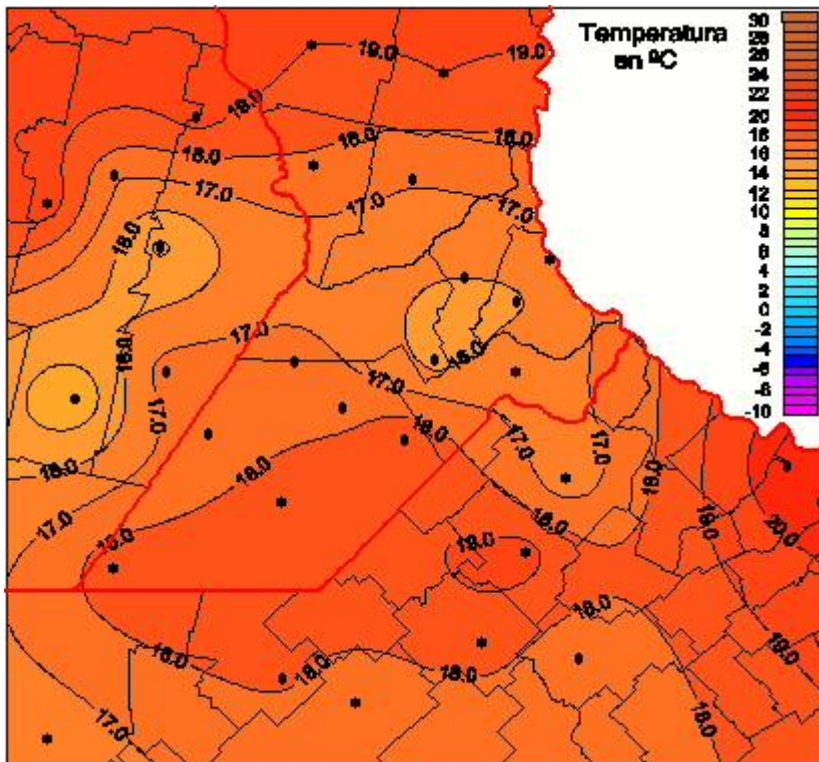

Temperaturas Mínimas

Mapa de temperaturas mínimas de las las últimas 24 horas.
(Desde las 8:00AM hasta las 8:00AM). Se actualiza a las 10:00hs.