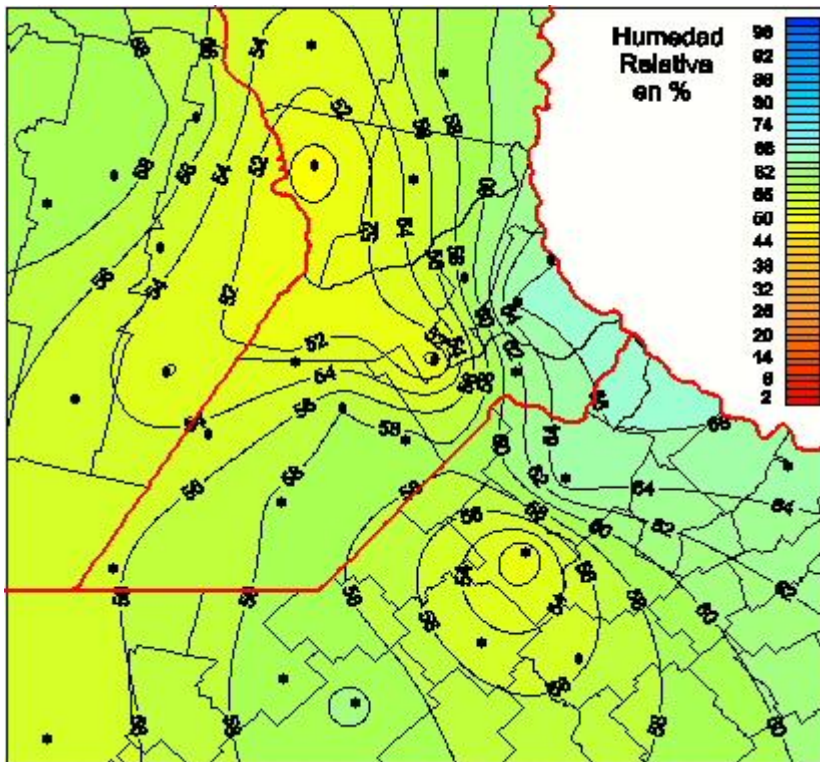

Humedad Relativa

Mapa de humedad relativa de las últimas 24 horas.
(Desde las 8:00AM hasta las 8:00AM). Se actualiza a las 10:00hs.