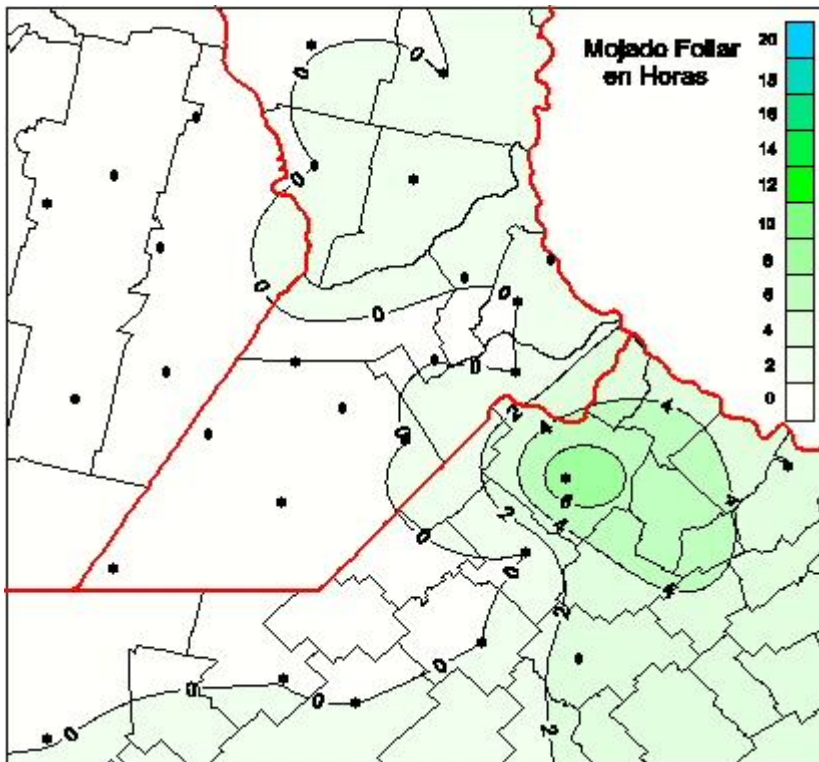

Humedad de Hoja

Mapa de humedad de hoja de las las últimas 24 horas.
(Desde las 8:00AM hasta las 8:00AM). Se actualiza a las 10:00hs.