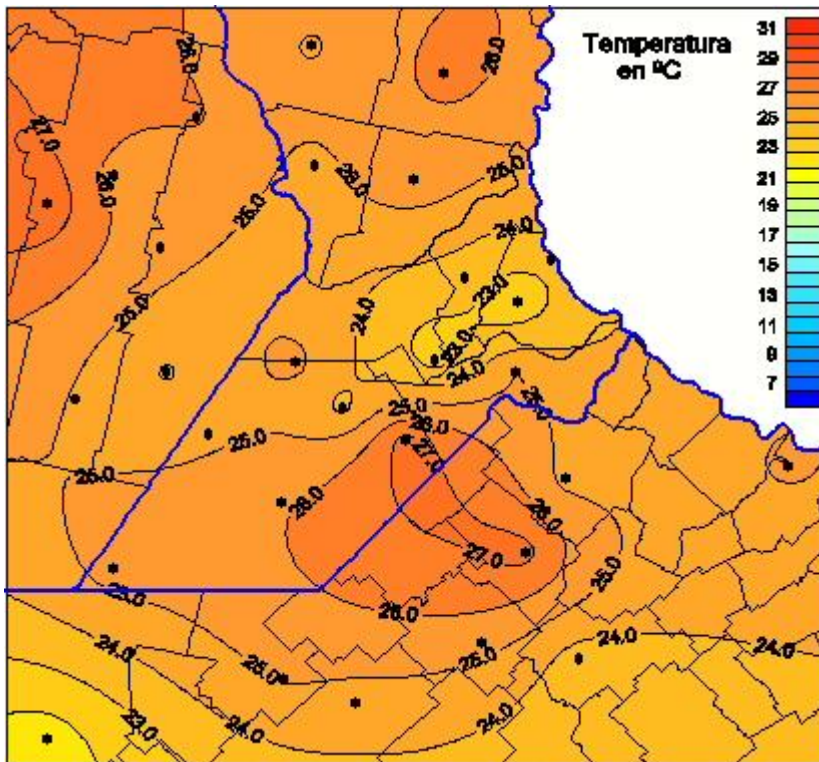

Temperaturas Medias

Mapa de temperaturas medias de las las últimas 24 horas.
(Desde las 8:00AM hasta las 8:00AM). Se actualiza a las 10:00hs.