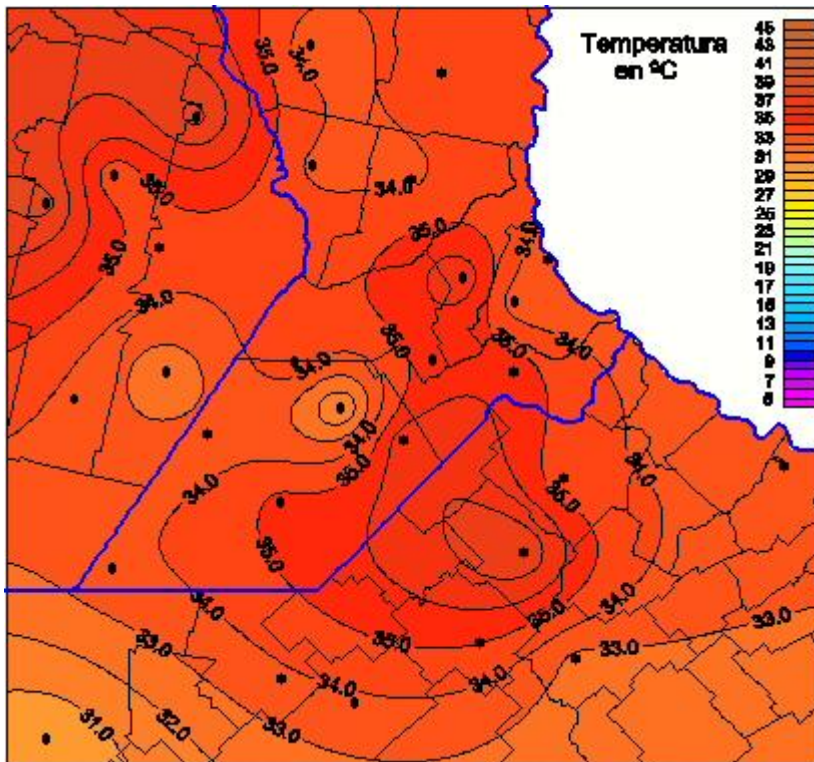

# Temperaturas Máximas

Mapa de temperaturas máximas de las las últimas 24 horas.  
(Desde las 8:00AM hasta las 8:00AM). Se actualiza a las 10:00hs.