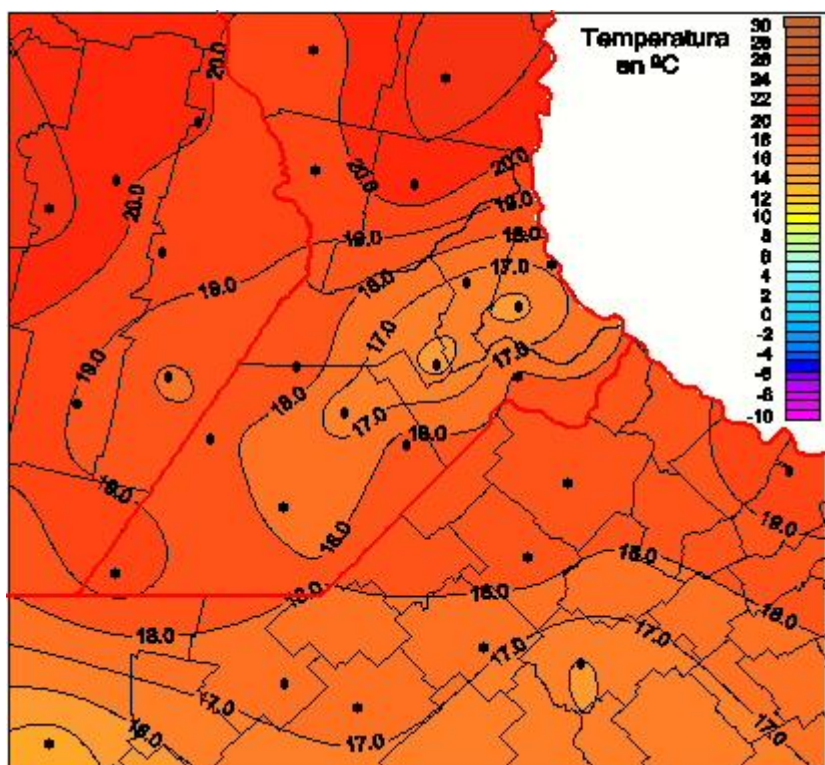

Temperaturas Mínimas

Mapa de temperaturas mínimas de las las últimas 24 horas.
(Desde las 8:00AM hasta las 8:00AM). Se actualiza a las 10:00hs.