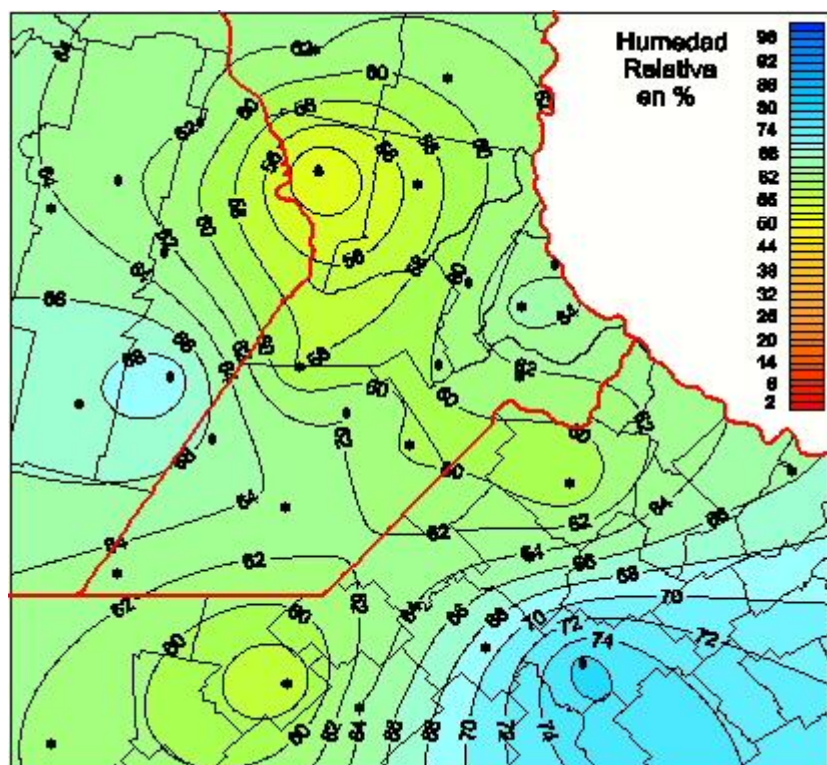

# Humedad Relativa

Mapa de humedad relativa de las las últimas 24 horas.  
(Desde las 8:00AM hasta las 8:00AM). Se actualiza a las 10:00hs.