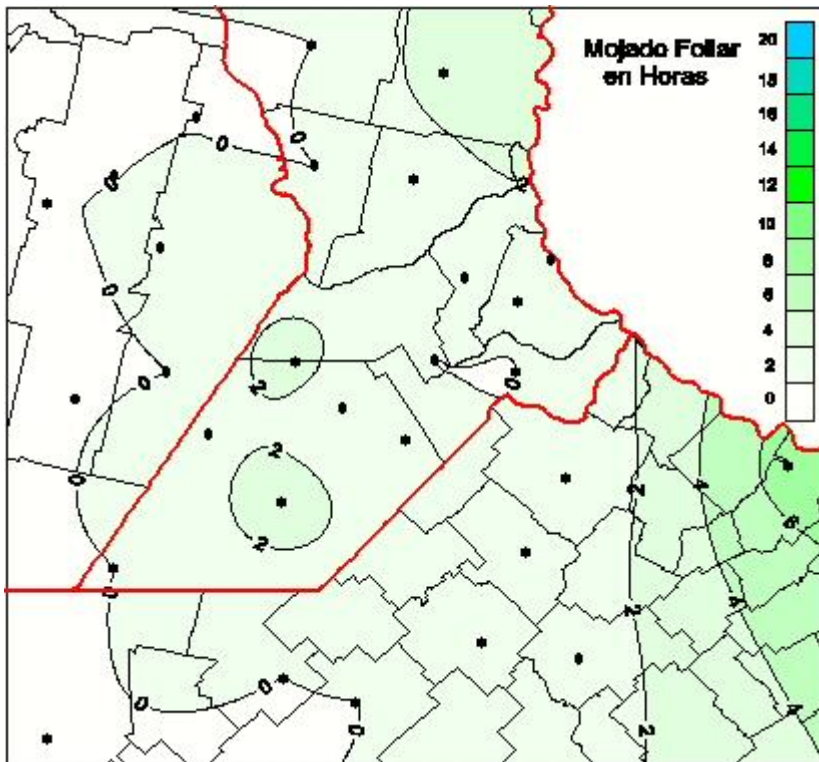

Humedad de Hoja

Mapa de humedad de hoja de las las últimas 24 horas.
(Desde las 8:00AM hasta las 8:00AM). Se actualiza a las 10:00hs.