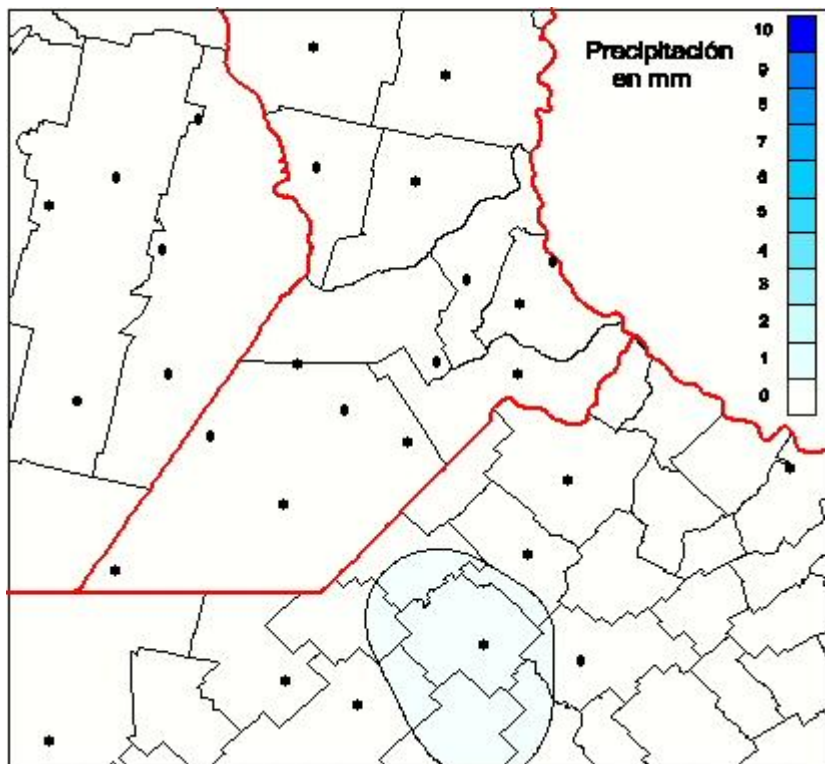

Lluvias

Mapa de precipitación acumulada en las últimas 72 horas.
(Desde las 8:00AM hasta las 8:00AM). Se actualiza a las 10:00hs.