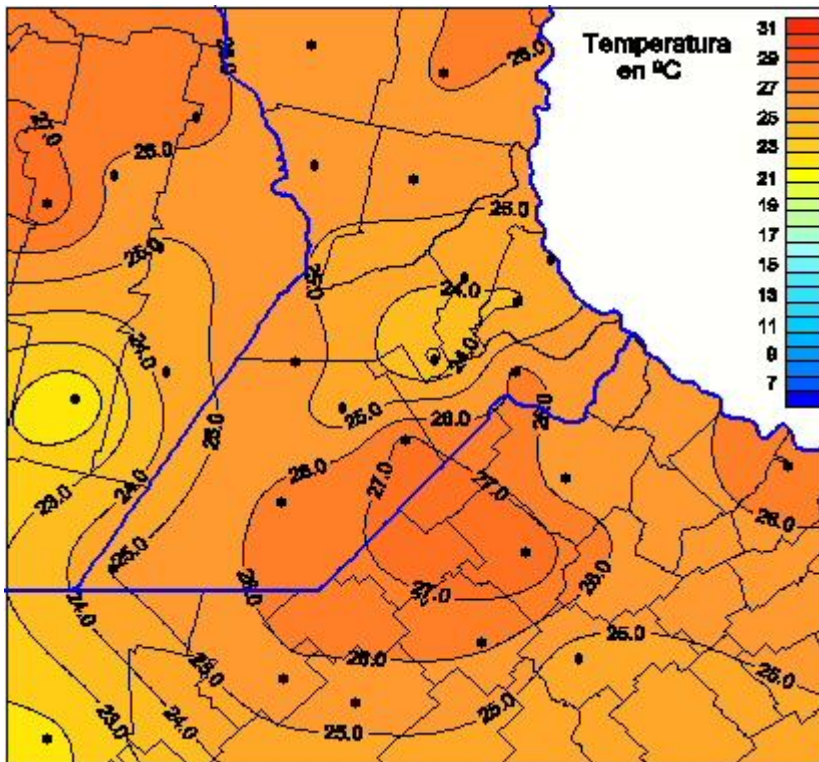

Temperaturas Medias

Mapa de temperaturas medias de las las últimas 72 horas.
(Desde las 8:00AM hasta las 8:00AM). Se actualiza a las 10:00hs.