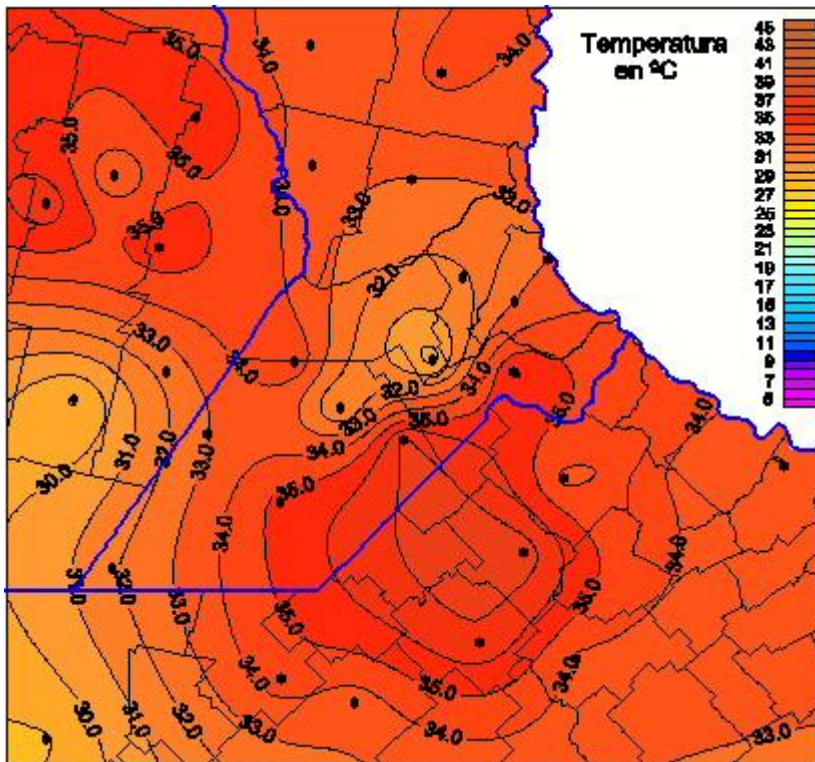

# Temperaturas Máximas

Mapa de temperaturas máximas de las las últimas 72 horas.  
(Desde las 8:00AM hasta las 8:00AM). Se actualiza a las 10:00hs.