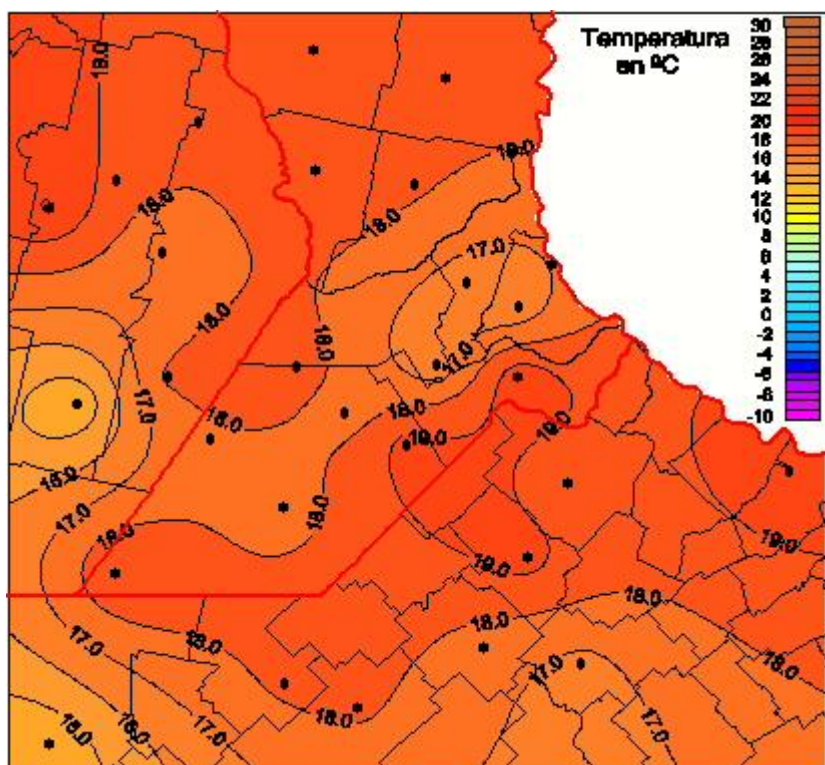

Temperaturas Mínimas

Mapa de temperaturas mínimas de las las últimas 72 horas.
(Desde las 8:00AM hasta las 8:00AM). Se actualiza a las 10:00hs.