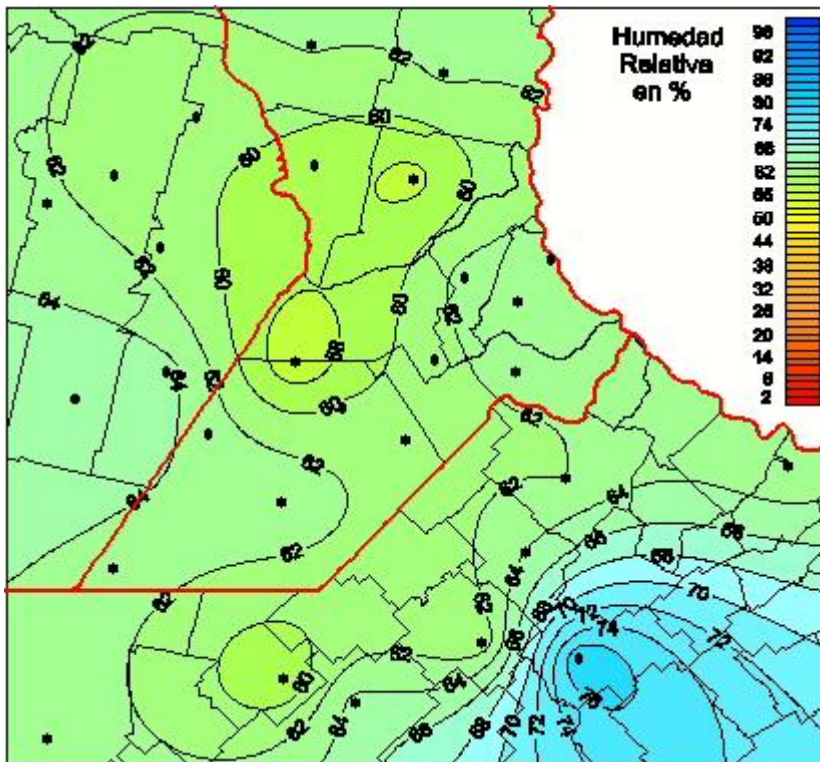

Humedad Relativa

Mapa de humedad relativa de las últimas 72 horas.
(Desde las 8:00AM hasta las 8:00AM). Se actualiza a las 10:00hs.