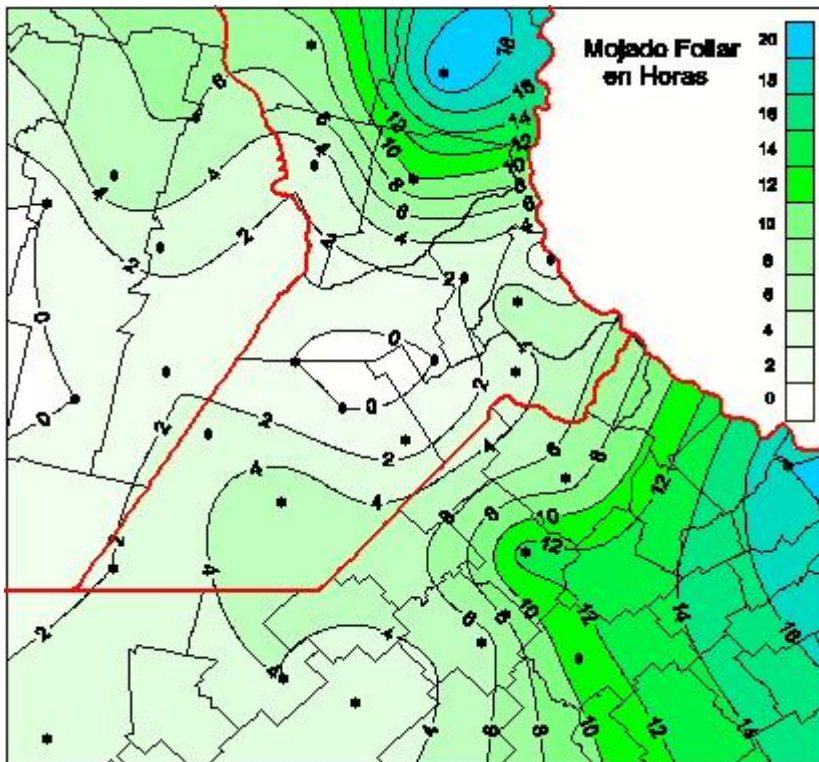

## Humedad de Hoja

Mapa de humedad de hoja de las las últimas 72 horas.  
(Desde las 8:00AM hasta las 8:00AM). Se actualiza a las 10:00hs.