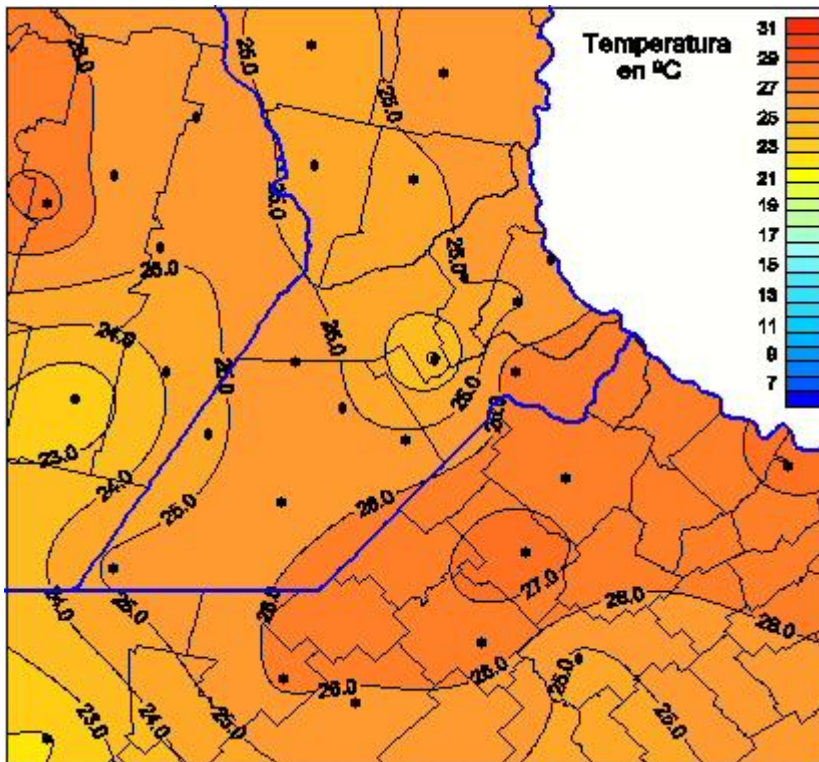

# Temperaturas Medias

Mapa de temperaturas medias de las las últimas 24 horas.  
(Desde las 8:00AM hasta las 8:00AM). Se actualiza a las 10:00hs.