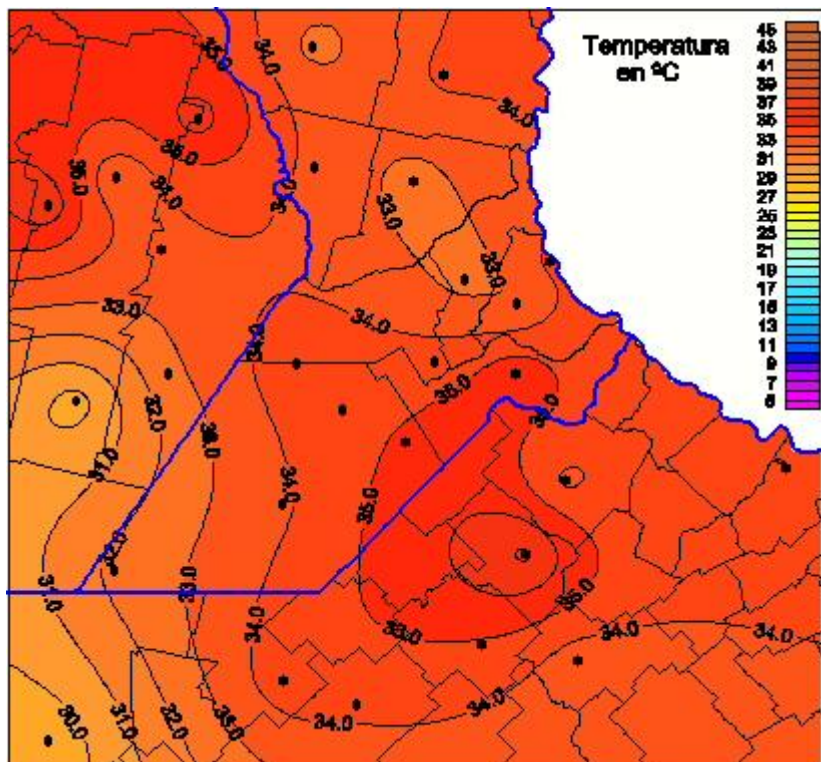

## Temperaturas Máximas

Mapa de temperaturas máximas de las últimas 24 horas.  
(Desde las 8:00AM hasta las 8:00AM). Se actualiza a las 10:00hs.