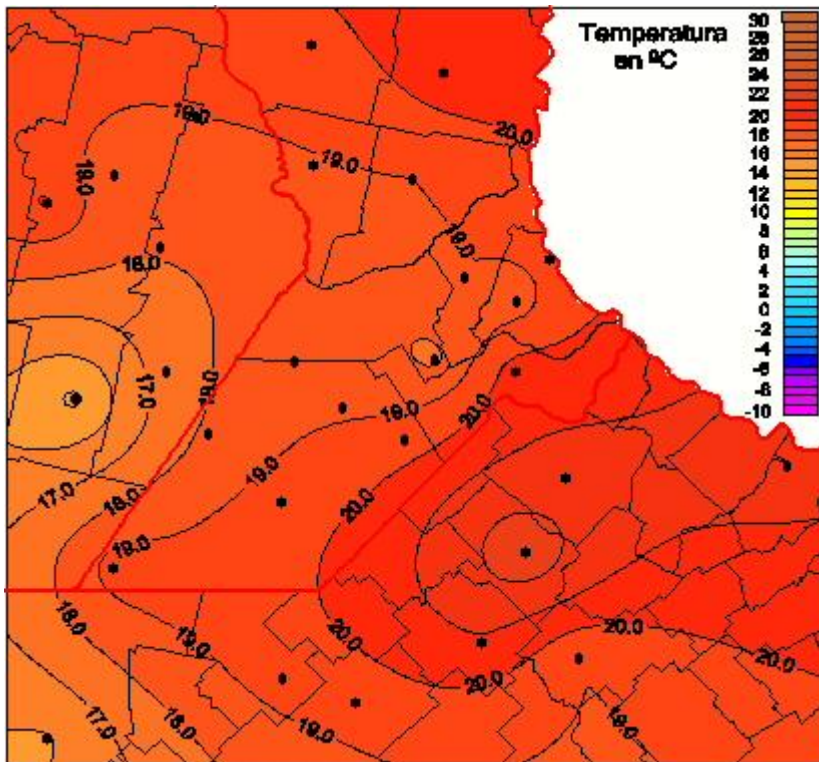

Temperaturas Mínimas

Mapa de temperaturas mínimas de las las últimas 24 horas.
(Desde las 8:00AM hasta las 8:00AM). Se actualiza a las 10:00hs.