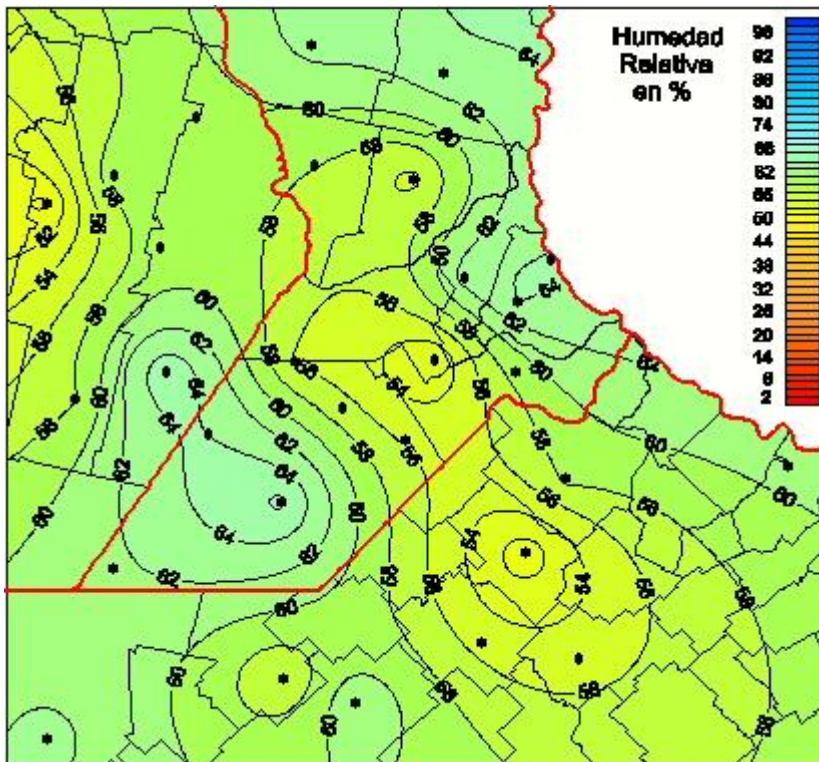

Humedad Relativa

Mapa de humedad relativa de las últimas 24 horas.
(Desde las 8:00AM hasta las 8:00AM). Se actualiza a las 10:00hs.