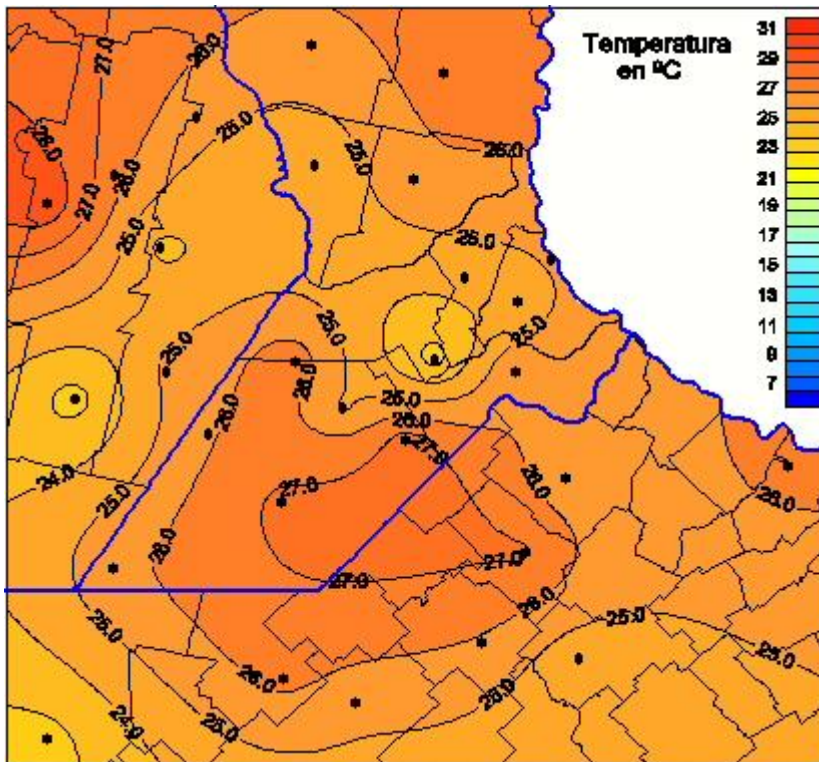

# Temperaturas Medias

Mapa de temperaturas medias de las las últimas 24 horas.  
(Desde las 8:00AM hasta las 8:00AM). Se actualiza a las 10:00hs.