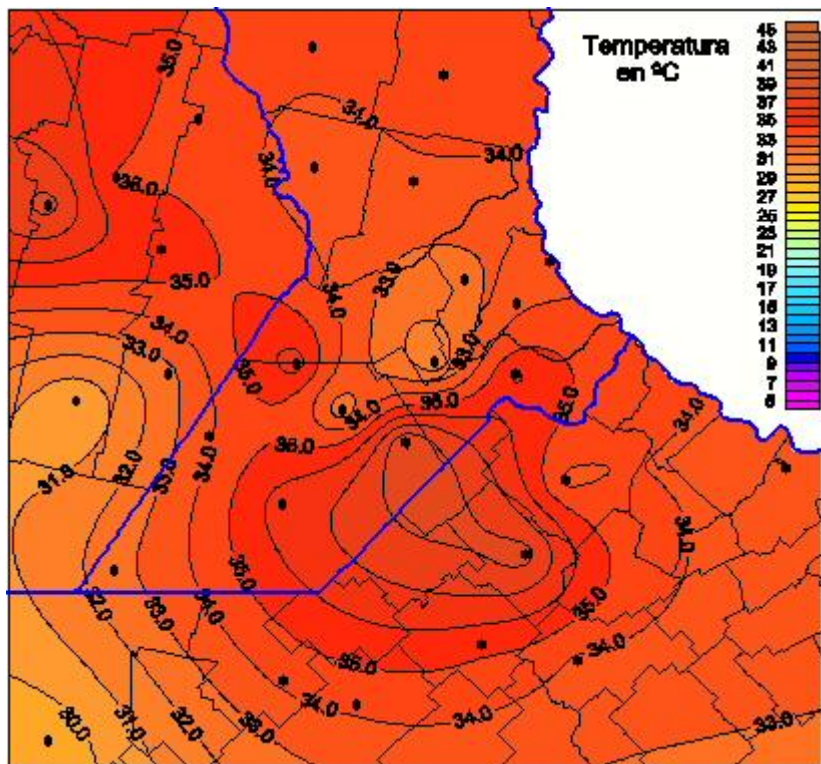

Temperaturas Máximas

Mapa de temperaturas máximas de las las últimas 24 horas.
(Desde las 8:00AM hasta las 8:00AM). Se actualiza a las 10:00hs.