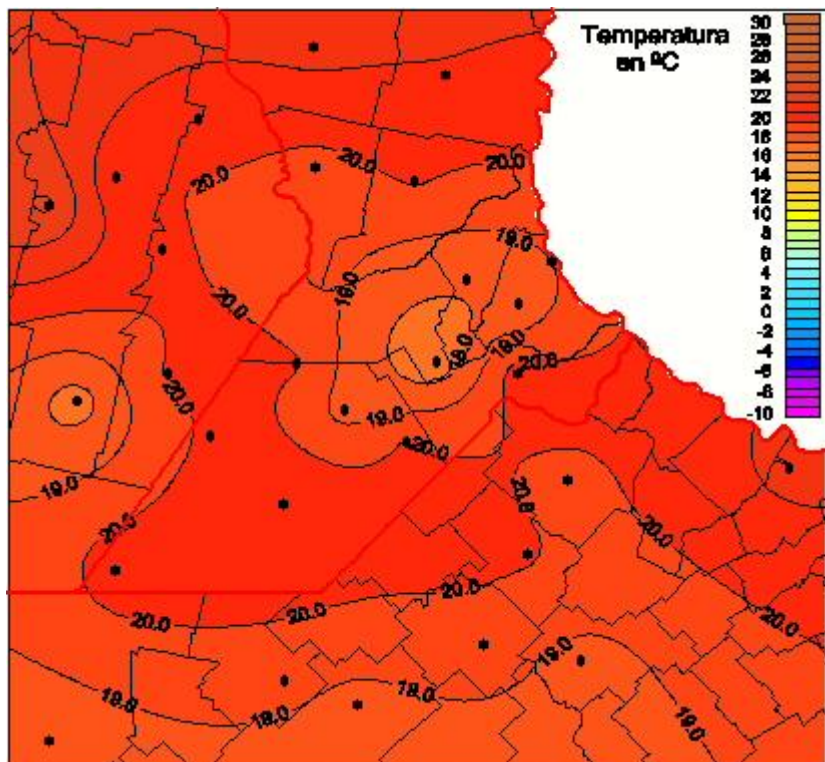

## Temperaturas Mínimas

Mapa de temperaturas mínimas de las las últimas 24 horas.  
(Desde las 8:00AM hasta las 8:00AM). Se actualiza a las 10:00hs.