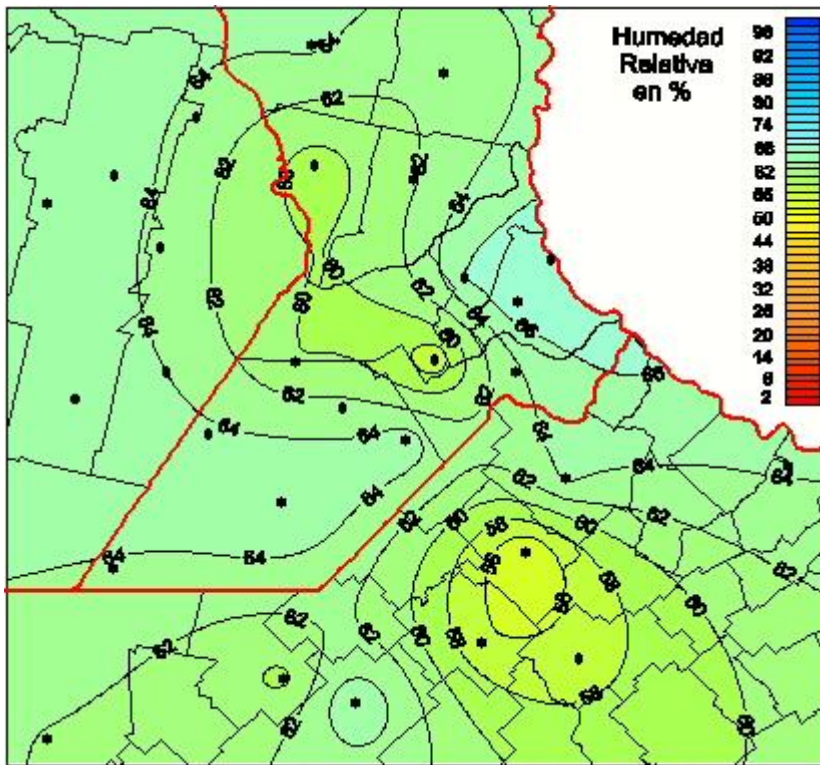

Humedad Relativa

Mapa de humedad relativa de las las últimas 24 horas.
(Desde las 8:00AM hasta las 8:00AM). Se actualiza a las 10:00hs.