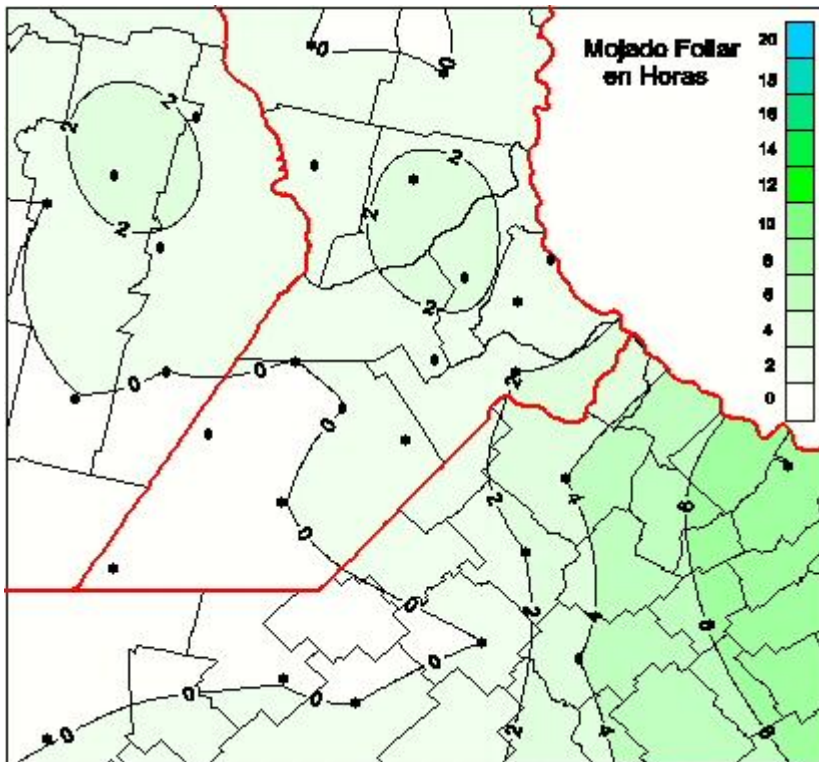

## Humedad de Hoja

Mapa de humedad de hoja de las las últimas 24 horas.  
(Desde las 8:00AM hasta las 8:00AM). Se actualiza a las 10:00hs.