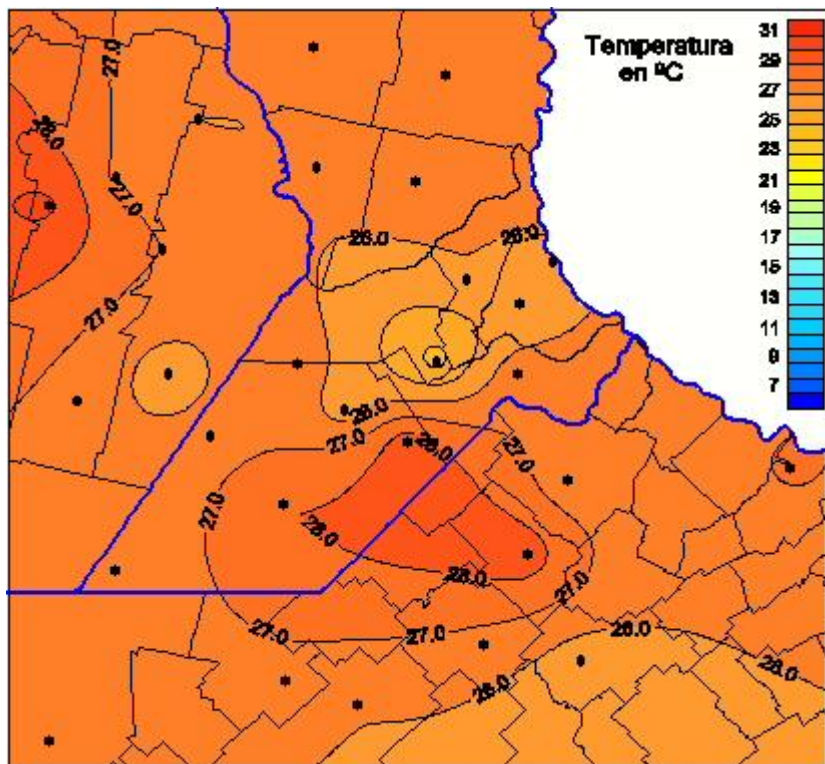

Temperaturas Medias

Mapa de temperaturas medias de las las últimas 24 horas.
(Desde las 8:00AM hasta las 8:00AM). Se actualiza a las 10:00hs.