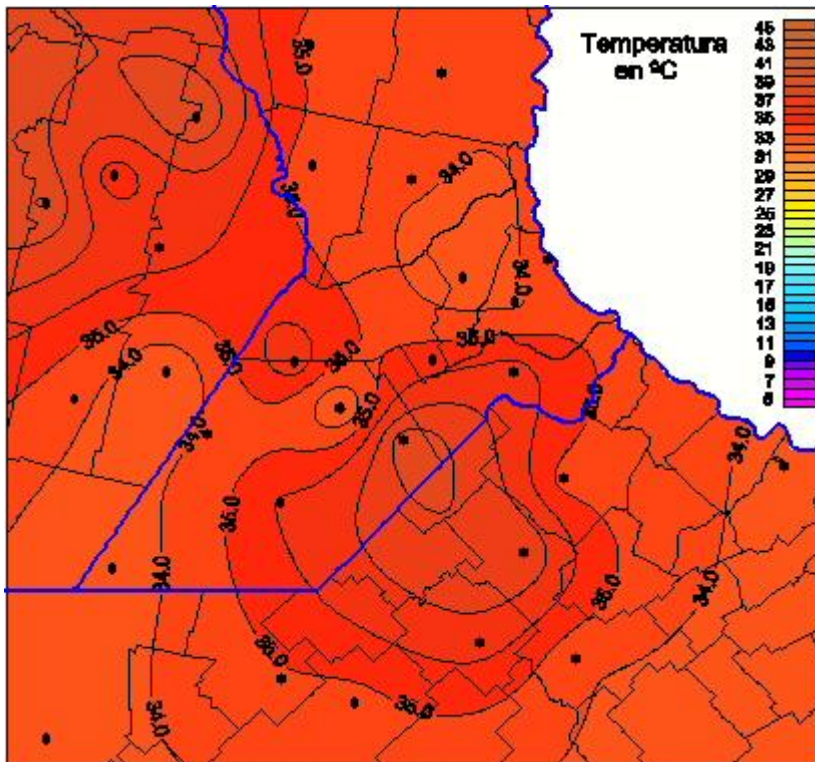

Temperaturas Máximas

Mapa de temperaturas máximas de las las últimas 24 horas.
(Desde las 8:00AM hasta las 8:00AM). Se actualiza a las 10:00hs.