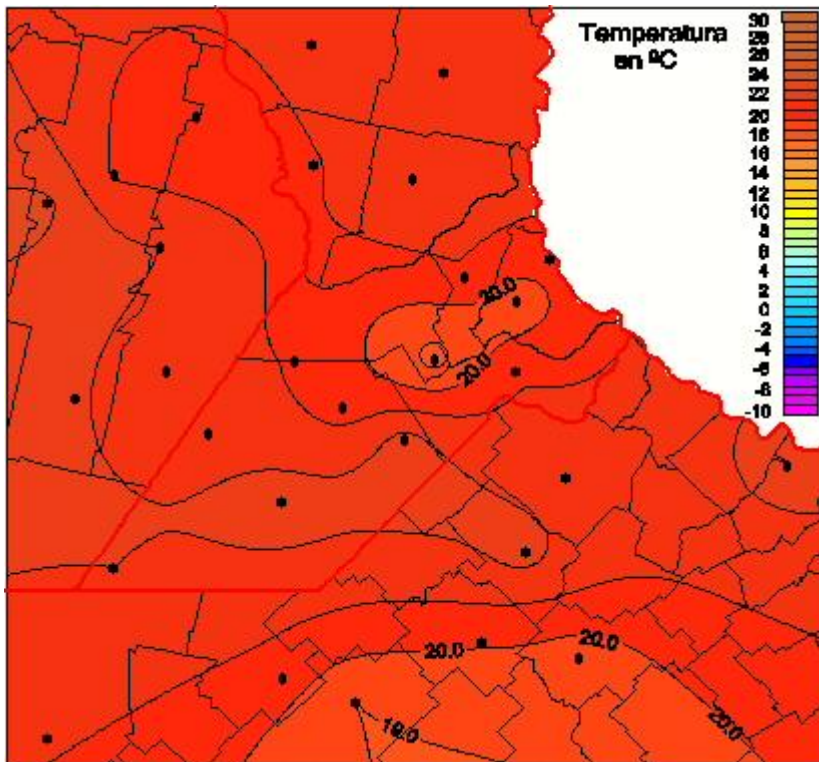

Temperaturas Mínimas

Mapa de temperaturas mínimas de las las últimas 24 horas.
(Desde las 8:00AM hasta las 8:00AM). Se actualiza a las 10:00hs.

BOLSA
DE COMERCIO
DE ROSARIO

www.facebook.com/BCROficial

twitter.com/bcrgrensa