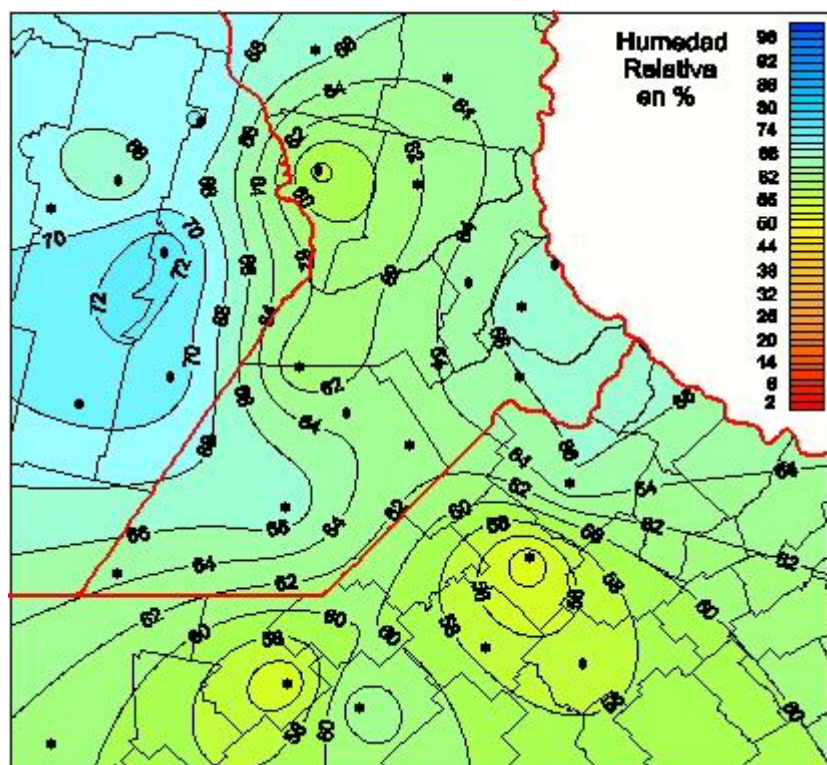

Humedad Relativa

Mapa de humedad relativa de las las últimas 24 horas.
(Desde las 8:00AM hasta las 8:00AM). Se actualiza a las 10:00hs.