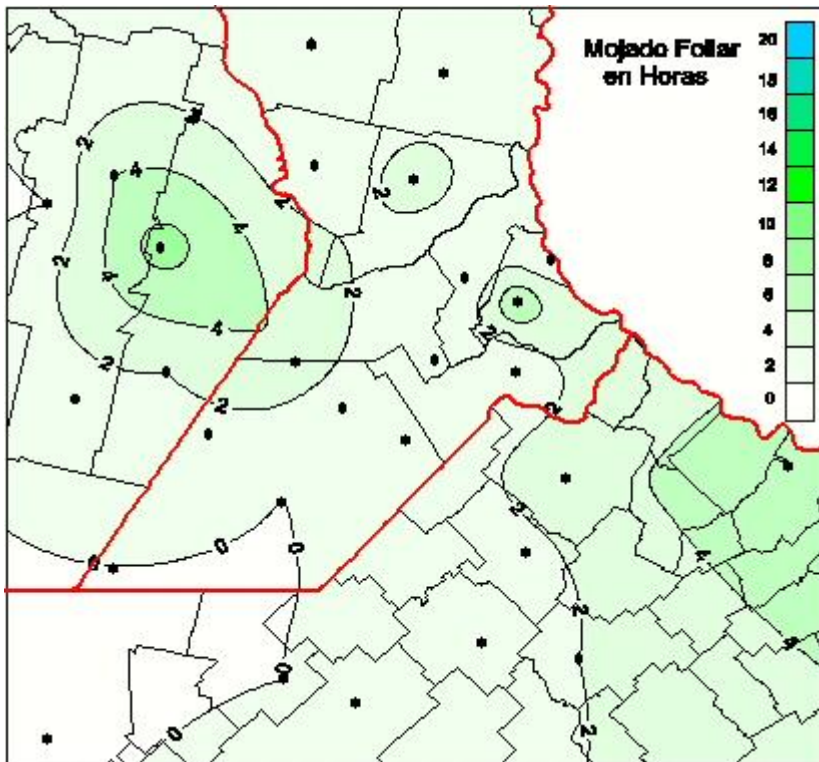

Humedad de Hoja

Mapa de humedad de hoja de las las últimas 24 horas.
(Desde las 8:00AM hasta las 8:00AM). Se actualiza a las 10:00hs.