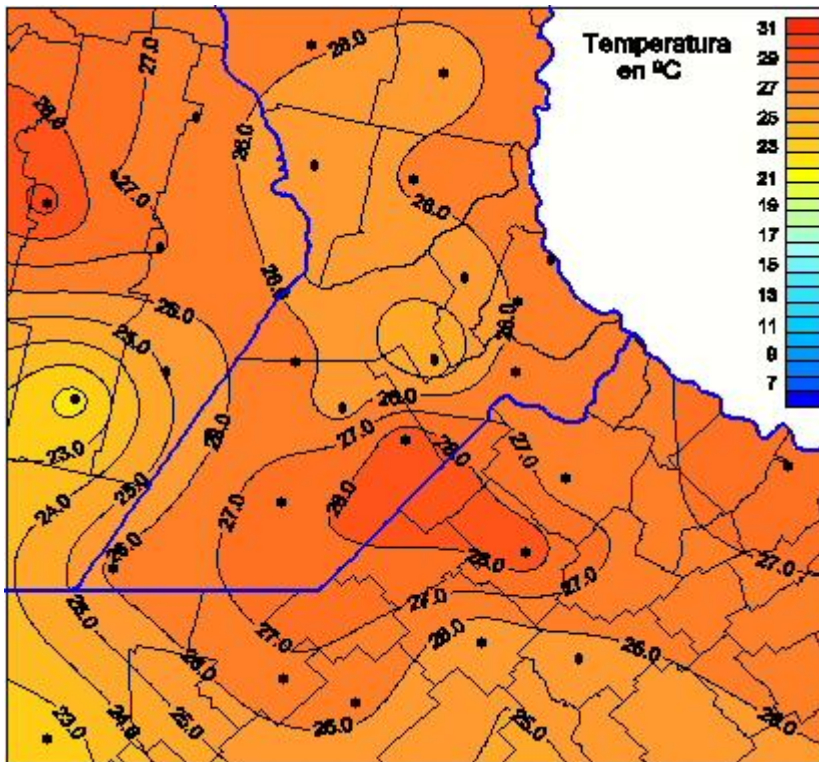

Temperaturas Medias

Mapa de temperaturas medias de las las últimas 24 horas.
(Desde las 8:00AM hasta las 8:00AM). Se actualiza a las 10:00hs.