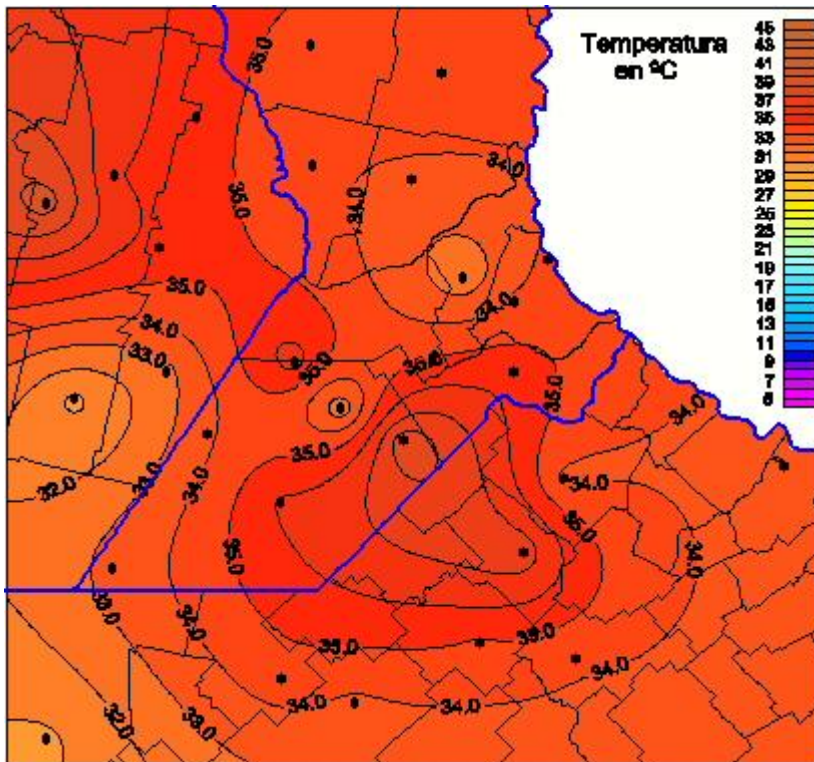

Temperaturas Máximas

Mapa de temperaturas máximas de las las últimas 24 horas.
(Desde las 8:00AM hasta las 8:00AM). Se actualiza a las 10:00hs.