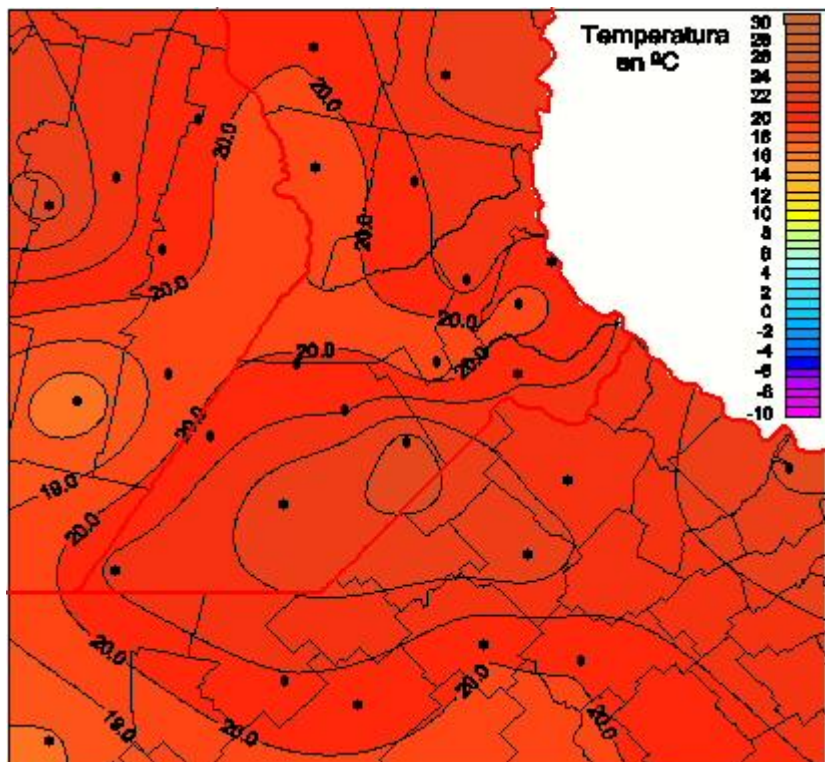

Temperaturas Mínimas

Mapa de temperaturas mínimas de las las últimas 24 horas.
(Desde las 8:00AM hasta las 8:00AM). Se actualiza a las 10:00hs.