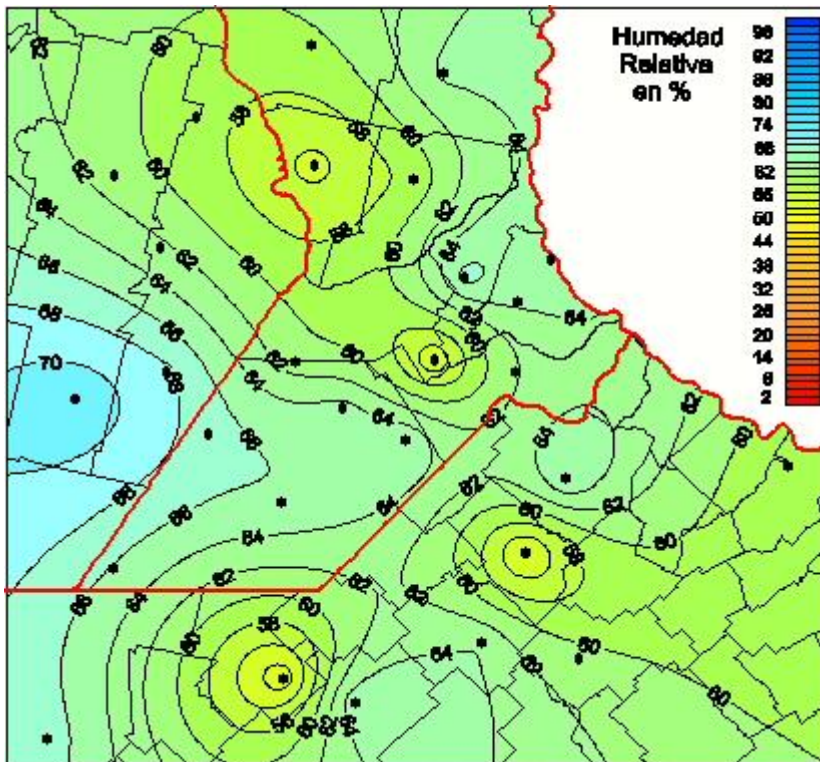

Humedad Relativa

Mapa de humedad relativa de las las últimas 24 horas.
(Desde las 8:00AM hasta las 8:00AM). Se actualiza a las 10:00hs.