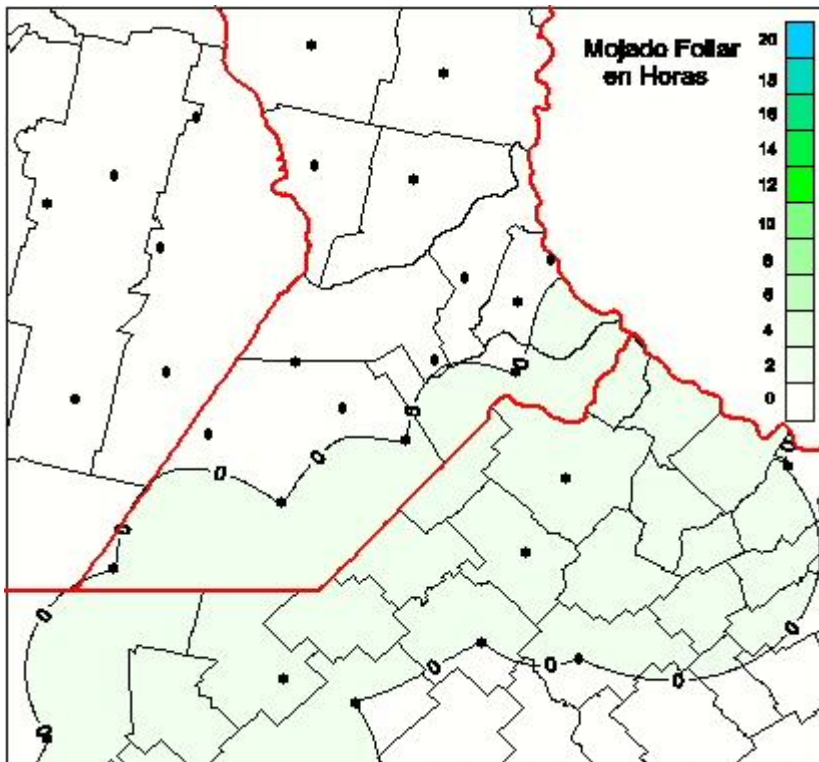

Humedad de Hoja

Mapa de humedad de hoja de las las últimas 24 horas.
(Desde las 8:00AM hasta las 8:00AM). Se actualiza a las 10:00hs.