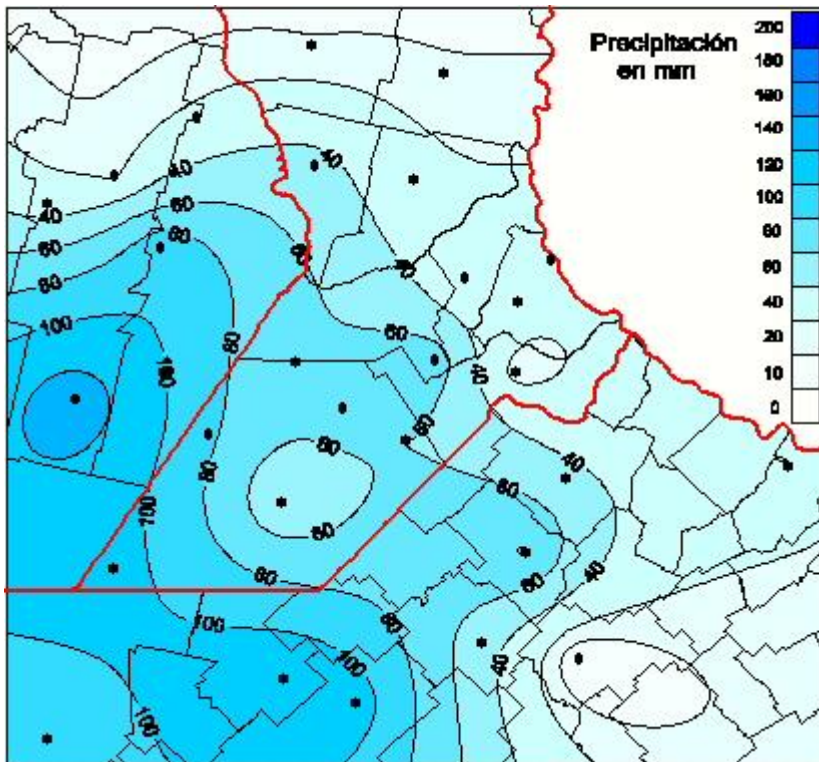

Lluvias

Mapa de precipitación acumulada en las últimas 72 horas.
(Desde las 8:00AM hasta las 8:00AM). Se actualiza a las 10:00hs.