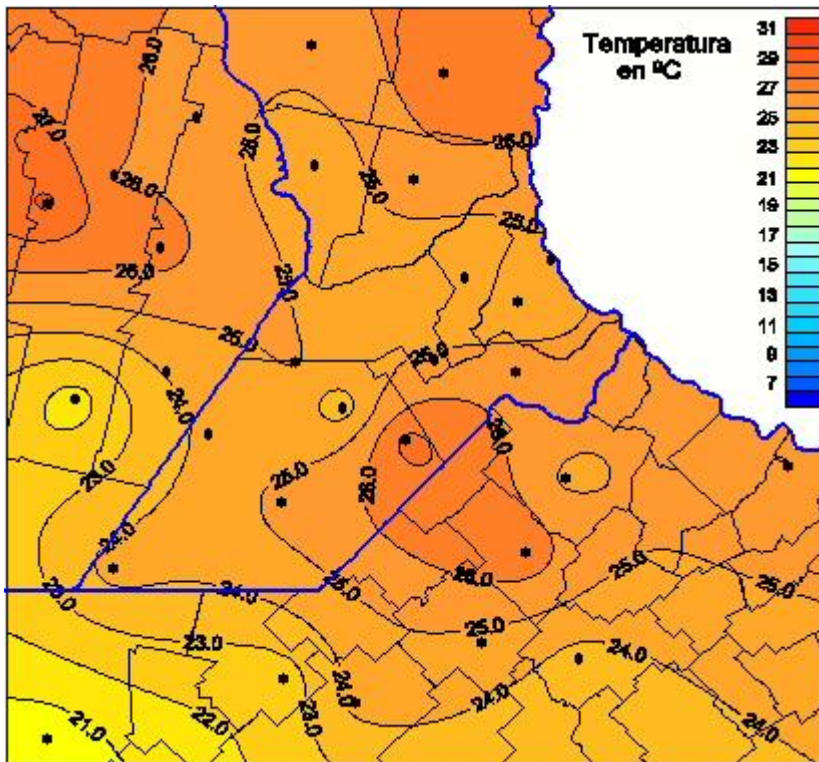

Temperaturas Medias

Mapa de temperaturas medias de las las últimas 72 horas.
(Desde las 8:00AM hasta las 8:00AM). Se actualiza a las 10:00hs.

BOLSA
DE COMERCIO
DE ROSARIO

 www.facebook.com/BCROficial

 twitter.com/bcrgrensa