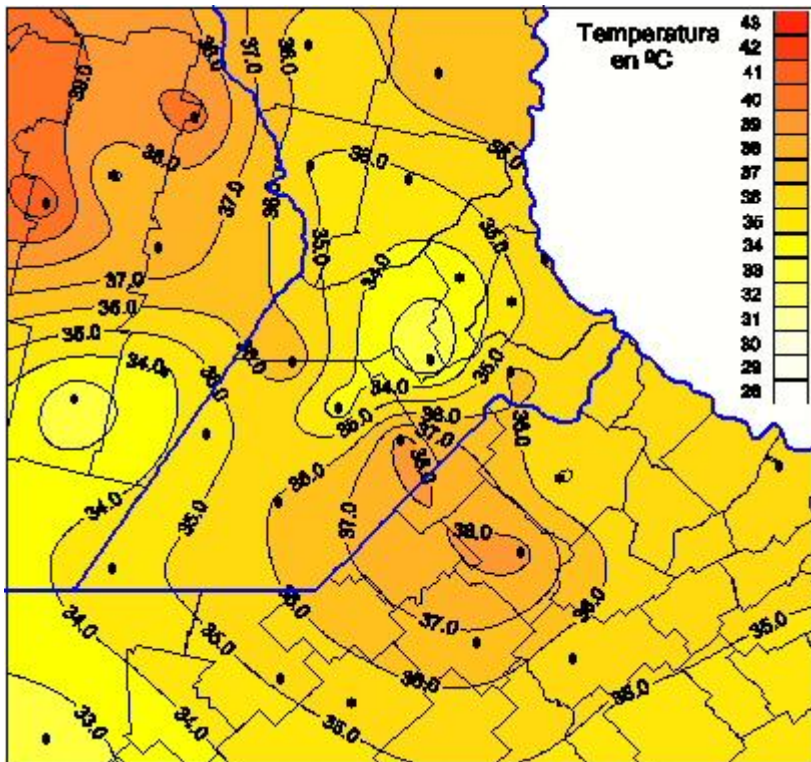

Temperaturas Máximas

Mapa de temperaturas máximas de las las últimas 72 horas.
(Desde las 8:00AM hasta las 8:00AM). Se actualiza a las 10:00hs.