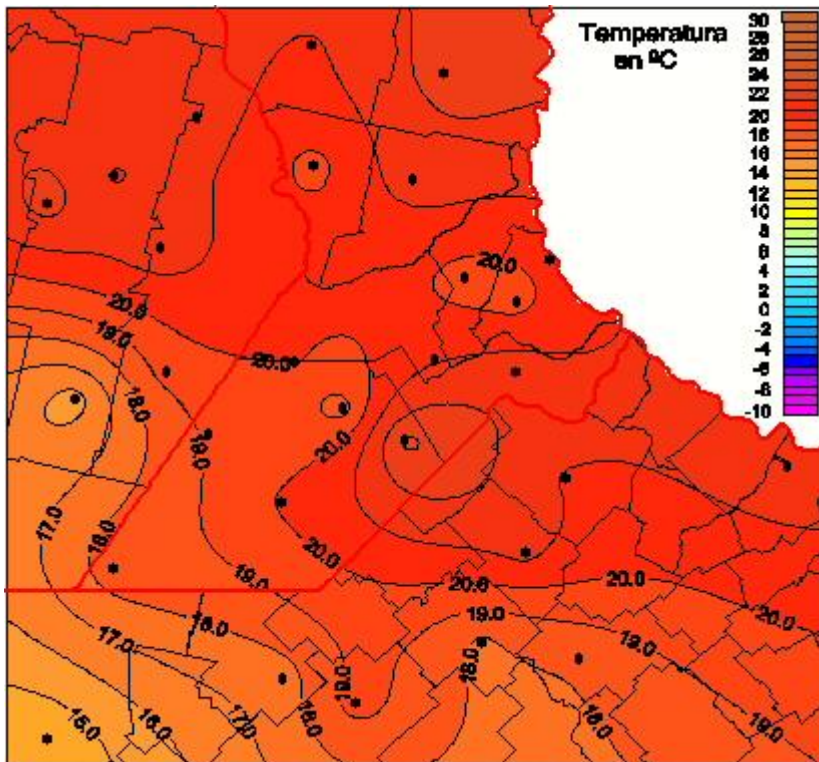

Temperaturas Mínimas

Mapa de temperaturas mínimas de las las últimas 72 horas.
(Desde las 8:00AM hasta las 8:00AM). Se actualiza a las 10:00hs.